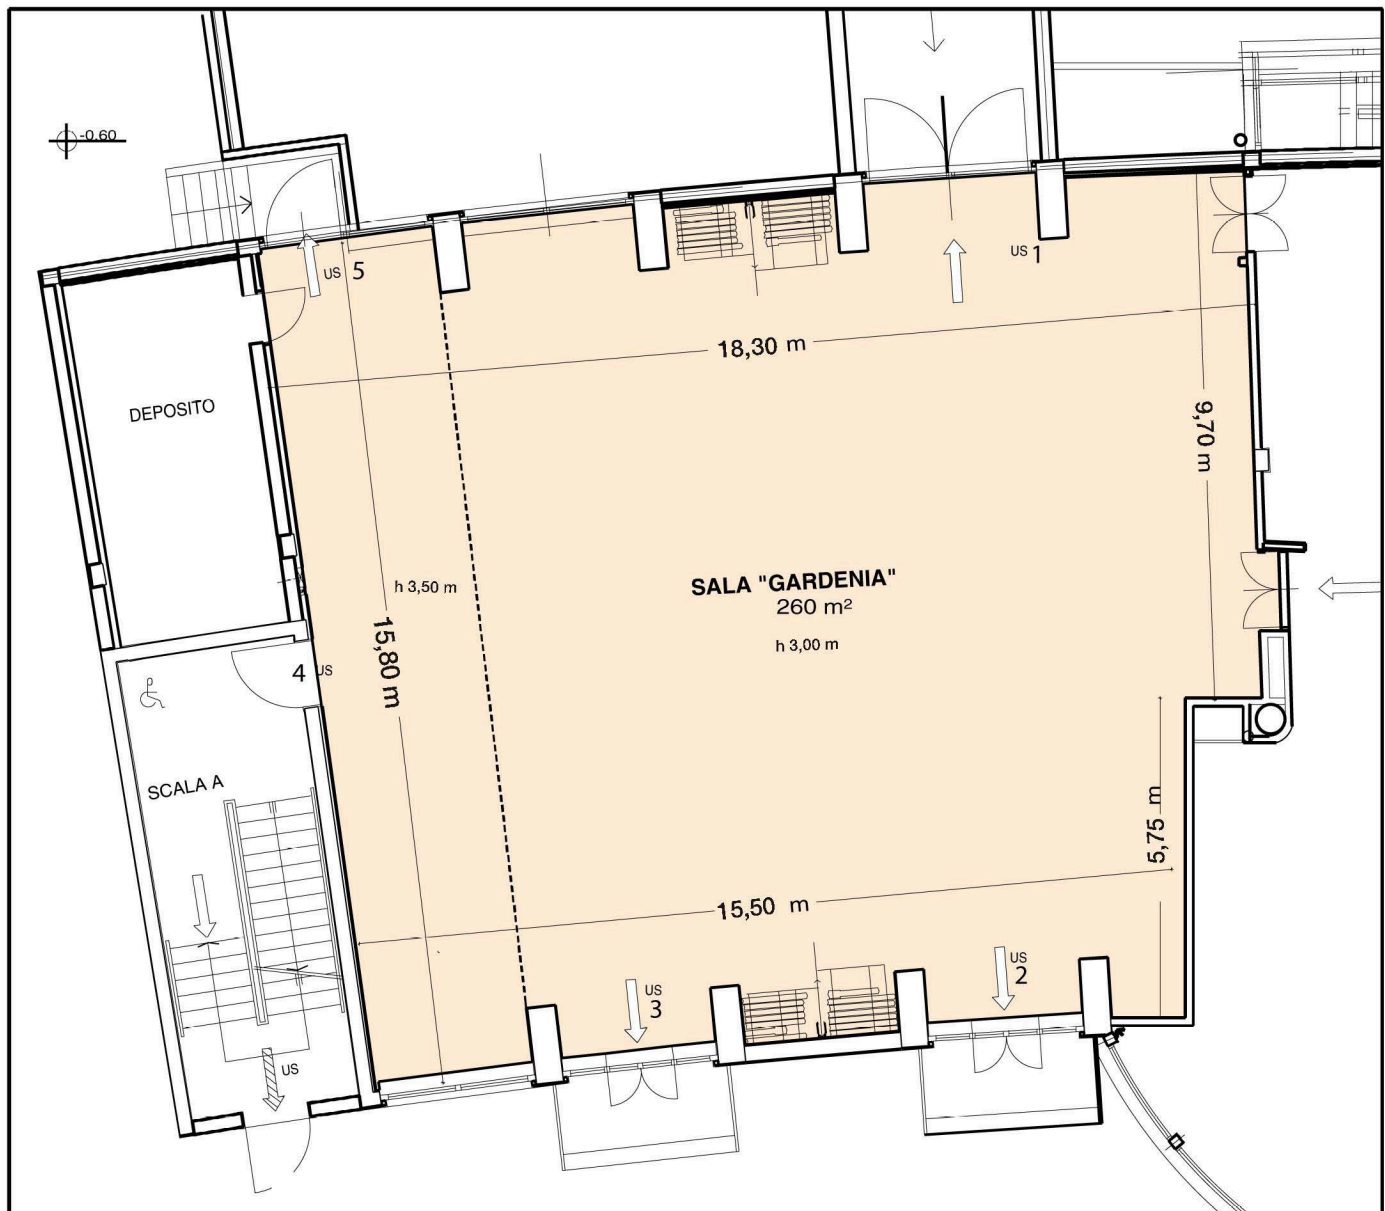

SALA "GARDENIA"

DATI GENERALI

Superficie	260 mq
Lunghezza	15,50/18,30 m
Larghezza	15,80 m
Altezza	3,00/3,50 m
N. entrate	2
Ingresso	1,40/h.2,15 m

DISPOSIZIONE SALA

Teatro		N. persone 250
Scuola		N. persone 90
Us 1	2,95/h.2,70	
Us 2-3	1,40/h.2,70	
Us 4	1,25/h.2,10	
Us 5	1,27/h.2,70	