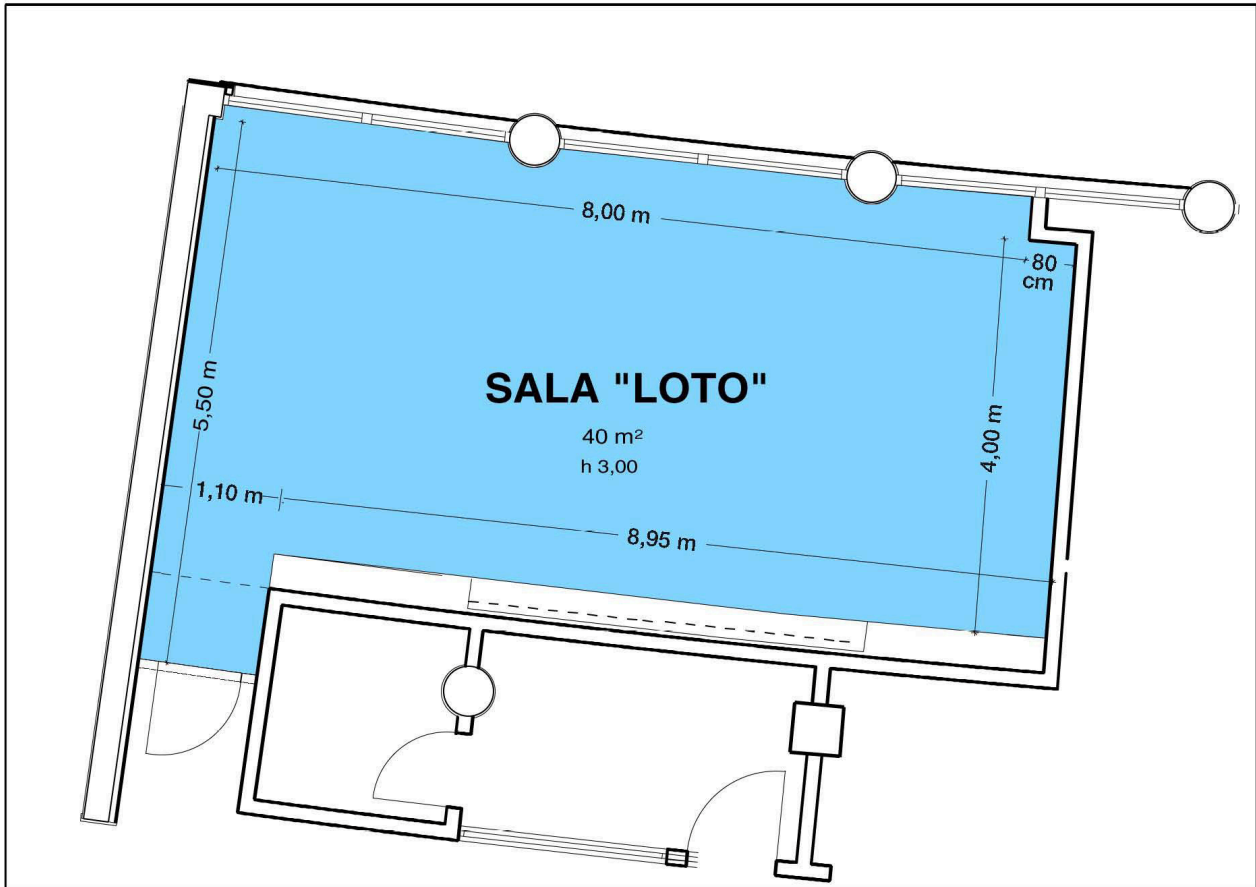

SALA "LOTO"

DATI GENERALI

Superficie	40 mq
Lunghezza	8,00 m
Larghezza	4,00 m
Altezza	3,00 m
N. entrate	1
Larghezza entrate	0,90 m

DISPOSIZIONE SALA

Teatro		N. persone 20
Tavolo a U		N. persone 15
Tavolo unico		N. persone 18