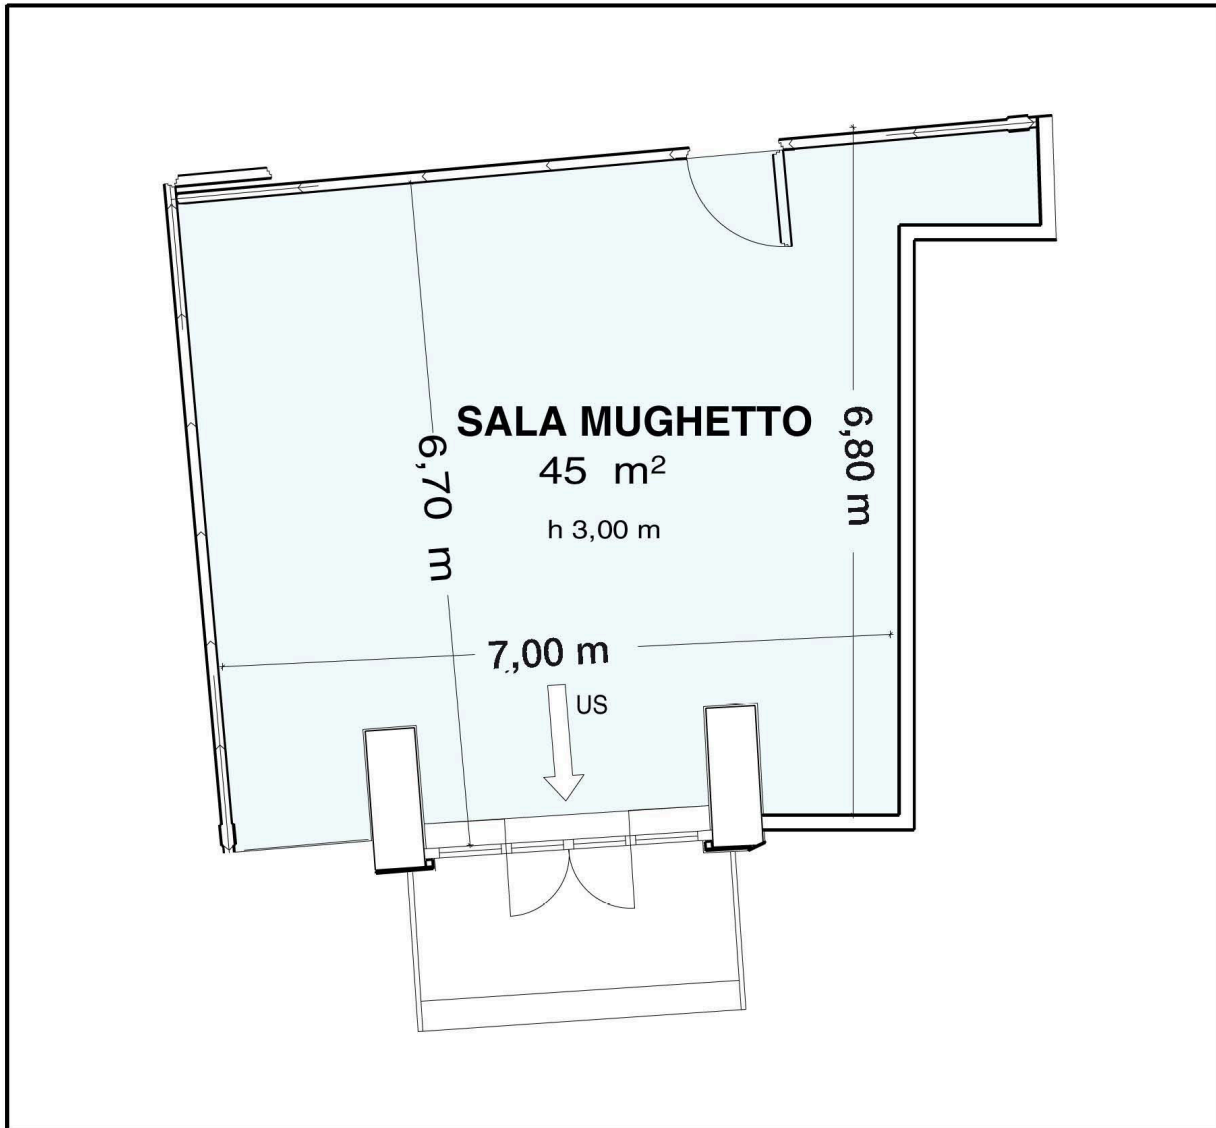

SALA "MUGHETTO"

DATI GENERALI

Superficie	45 mq
Lunghezza	7,00 m
Larghezza	6,70/6,80 m
Altezza	3,00 m
N. entrate	1
Ingresso	0,90m/h.2,05

DISPOSIZIONE SALA

Teatro		N. persone 25
Tavolo a U		N. persone 15
Tavolo unico		N. persone 18