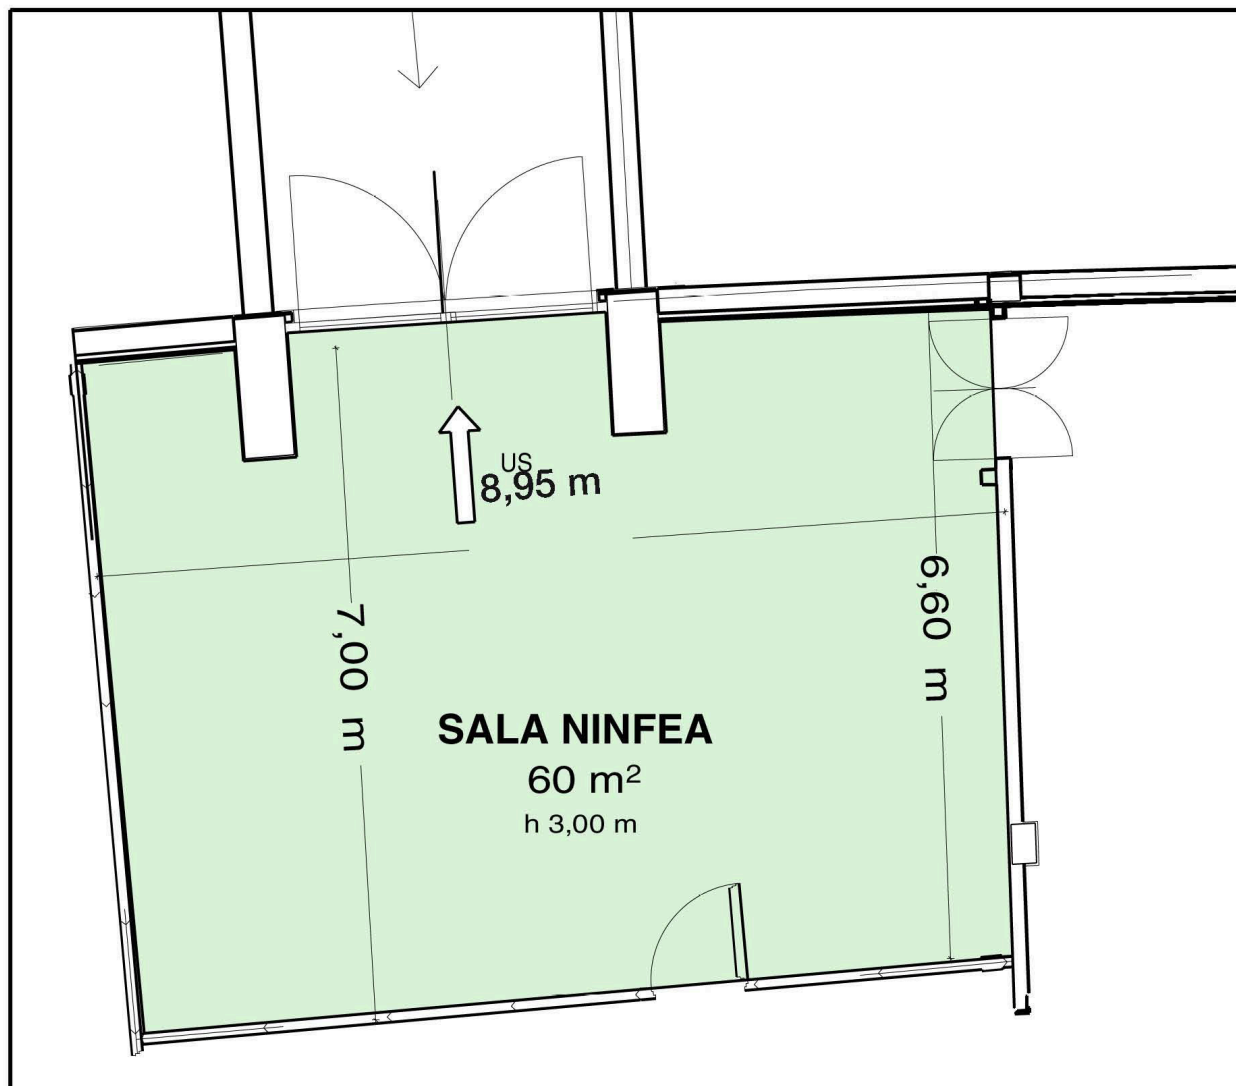

## SALA "NINFEA"

### DATI GENERALI

Superficie	60 mq
Lunghezza	8,95 m
Larghezza	6,60/7,60 m
Altezza	3,00 m
N. entrate	2
Ingresso	0,90/h. 2,08 m
Uscita di sicurezza	2,95/h. 2,70 m

### DISPOSIZIONE SALA

Teatro		N. persone 35
Scuola		N. persone 21
Tavolo a U		N. persone 24
Tavolo unico		N. persone 27